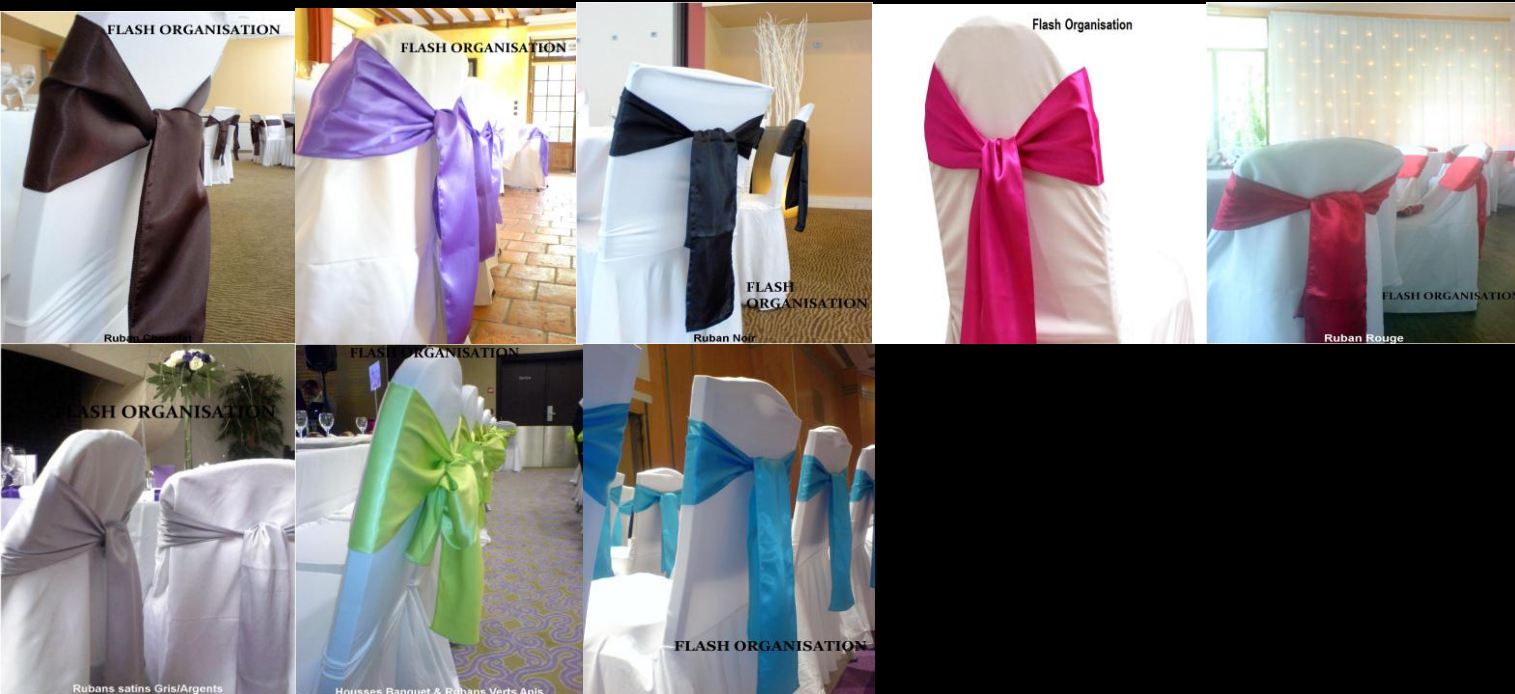

FLASH ORGANISATION CATALOGUE PRODUITS

HOUSSES DE CHAISES :

House Fente

House Banquet

House Miami

RUBANS DE CHAISES :

NAPPAGE :

Nappe 240X240cm, Serviette de table 50x50cm

RIDEAUX LUMINEUX / VOILAGES :

RIDEAUX LUMINEUX

(rideaux auto-portés : ni agrafes etc)

VOILAGES

CENTRES DE TABLES :

Centres de Tables
(d'autres modèles disponibles)

TRONES / ASSISES DES MARIÉS :